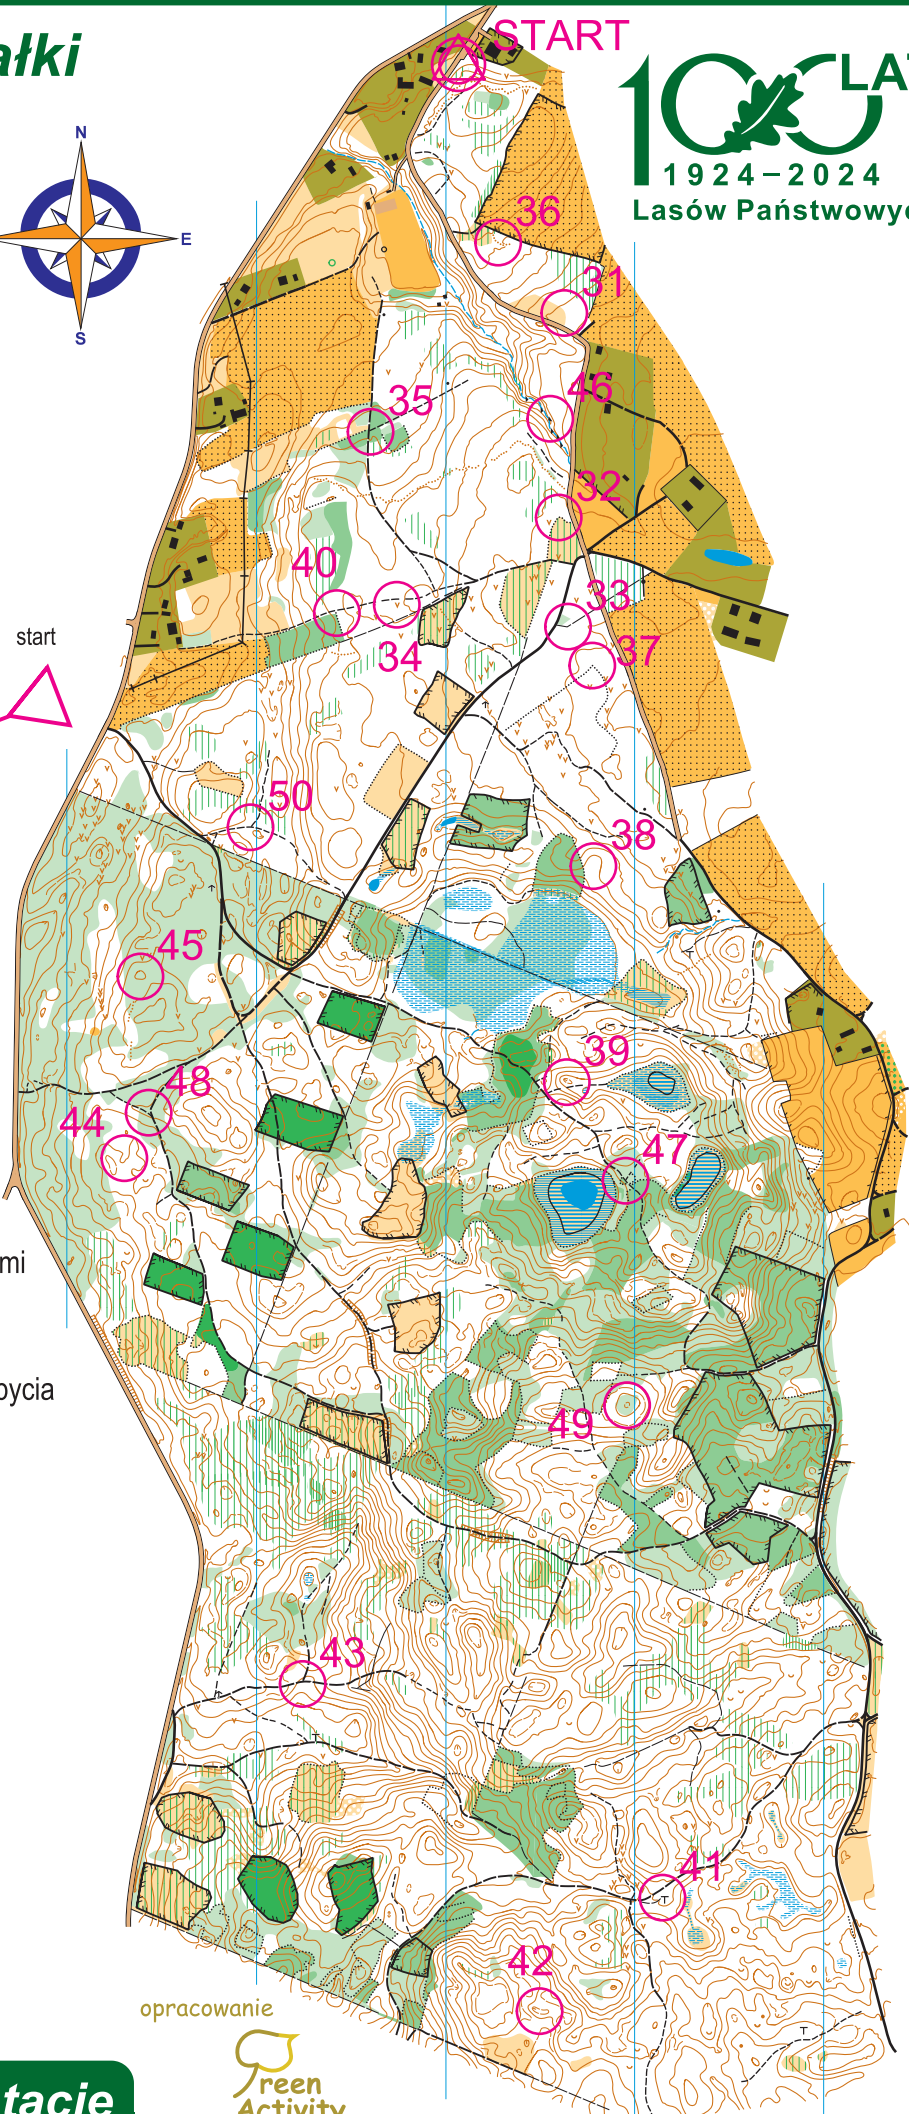

Nadleśnictwo Suwałki Rutka

skala 1:10000

warstwice co 2,5 m

100 LAT
1924-2024
Lasów Państwowych

Wszystkie PK

LEGENDA

	warstwice
	skarpa
	suchy rów, okop
	kopczyk, mała górką
	małe zagłębienie
	dół
	kamień
	duży kamień
	teren kamienisty
	rów z wodą
	rów okresowo mokry
	jezioro
	niebezpieczne bagno
	bagno
	teren podmokły
	teren otwarty
	pole uprawne
	teren półotwarty
	teren półotwarty z pojedynczymi drzewami
	las swobodny bieg
	las bieg utrudniony
	gęsty las bieg niemożliwy
	bardzo gęsty las, bardzo trudny do przebycia
	niskie zarośla, gałęzie bieg utrudniony
	niskie zarośla, gałęzie bieg trudny
	teren prywatny
	granica lasu, miedza
	granica kultur
	droga asfaltowa, lub betonowa
	droga utwardzona
	droga gruntowa
	droga leśna, szeroka ścieżka
	ścieżka
	słabo widoczna ścieżka
	przecinka
	wysoki płot
	ambona, mała wieża
	paśnik
	krzyż, mogiła
	budynek
	inne obiekty wykonane przez człowieka

opracowanie

Mapa do biegu na orientację